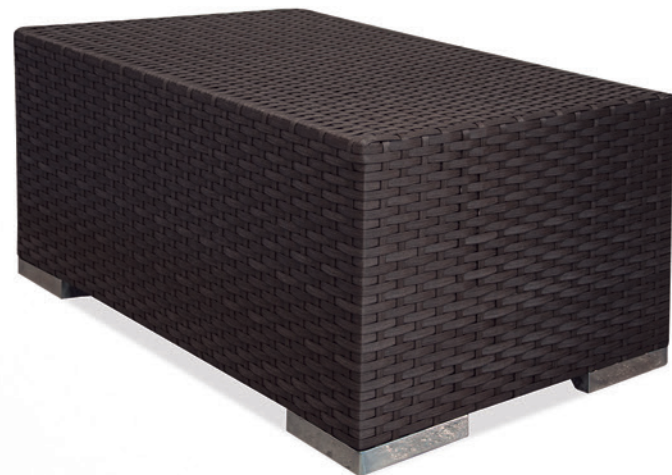

# Marcelha

Cachepot Marcelha - Cod: 57.004  
Larg. 55 cm Prof. 55 cm Alt. 53 cm

Sofá 2 Lugares Marcelha - Cod: 57.002  
Larg. 151 cm Prof. 85 cm Alt. 70 cm

Poltrona Marcelha - Cod: 57.001  
Larg. 90 cm Prof. 85 cm Alt. 70 cm

Mesa Centro Marcelha - Cod: 57.003  
Larg. 90 cm Prof. 50 cm Alt. 36 cm