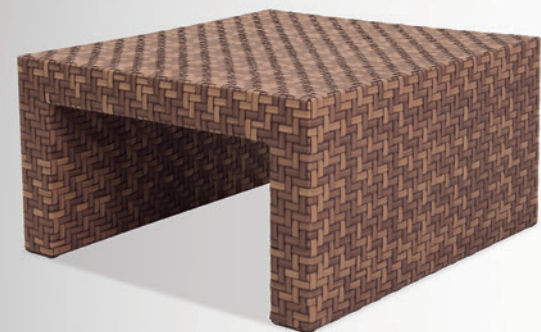

# Veneza

**Poltrona Veneza** - Cod: 56.001  
Larg. 95 cm Prof. 86 cm Alt. 71 cm

**Sofá 2 Lugares Veneza** - Cod: 56.002  
Larg. 150 cm Prof. 86 cm Alt. 71 cm

**Puff Veneza** - Cod: 56.004  
Larg. 65 cm Prof. 45 cm Alt. 44 cm