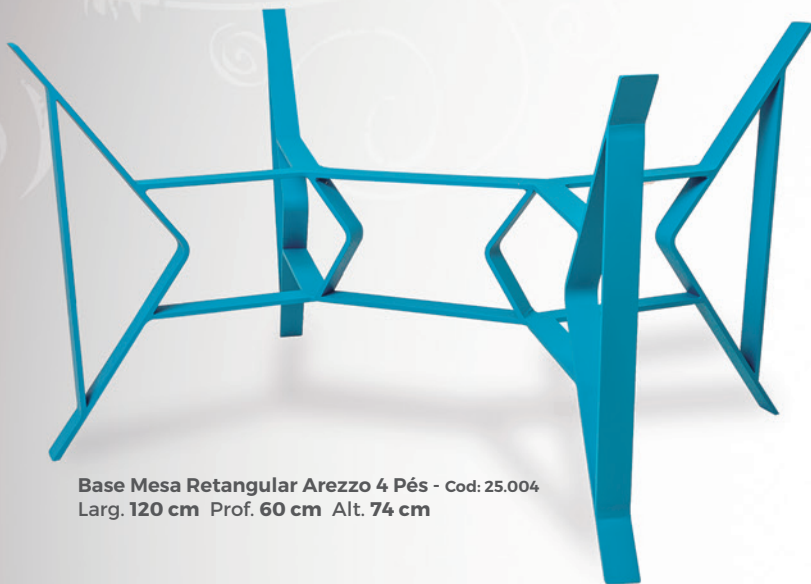

Mesa Redonda Viana c/ Furo - Cod: 18.006  
Diam. 122cm Alt. 72 cm

Mesa Hexagonal Viana c/ Furo - Cod: 18.011  
Larg. 140 cm Prof. 140 cm Alt. 72 cm

Mesa Retangular Viana c/ Furo - Cod: 18.009  
Larg. 150 cm Prof. 90 cm Alt. 72 cm

Mesa Retangular Viana c/ Furo - Cod: 18.010  
Larg. 180 cm Prof. 100 cm Alt. 72 cm

Mesa Redonda Viana - Cod: 18.002  
Diam. 61 cm Alt. 72 cm

Mesa Lateral Viana - Cod: 18.001  
Diam. 52 cm Alt. 46 cm

# Bases

Base Mesa Retangular Arezzo 4 Pés - Cod: 25.004  
Larg. 120 cm Prof. 60 cm Alt. 74 cm

Base Mesa Arezzo 3 Pés - Cod: 25.003  
Diam. 100 cm Alt. 74 cm

Base Mesa Galicia 3 Pés - Cod: 25.005  
Diam. 90 cm Alt. 74 cm