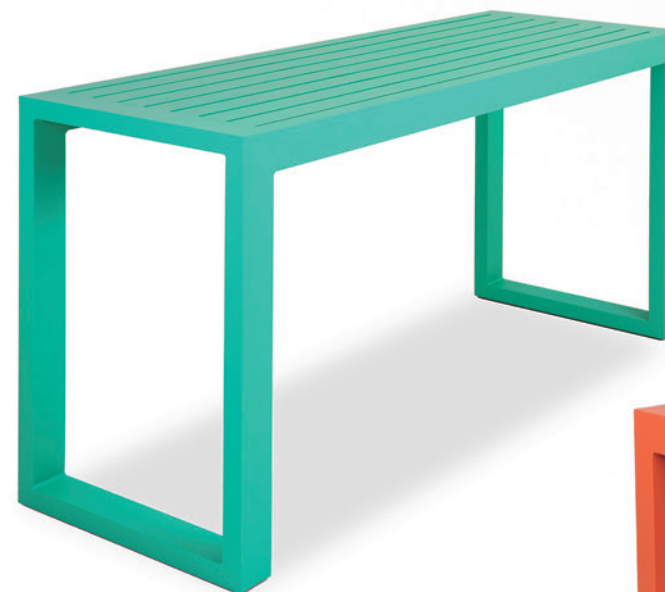

Banco Turin - Cod: 22.002
Larg. 200 cm Prof. 59 cm Alt. 45 cm

Turin

Aparador Turin - Cod: 22.003
Larg. 160 cm Prof. 52 cm Alt. 80 cm