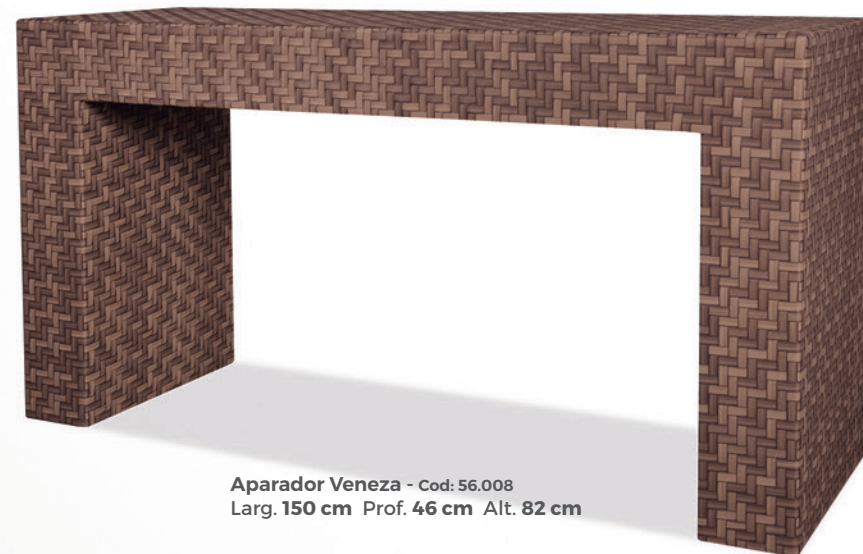

Aparador Veneza - Cod: 56.008
Larg. 150 cm Prof. 46 cm Alt. 82 cm